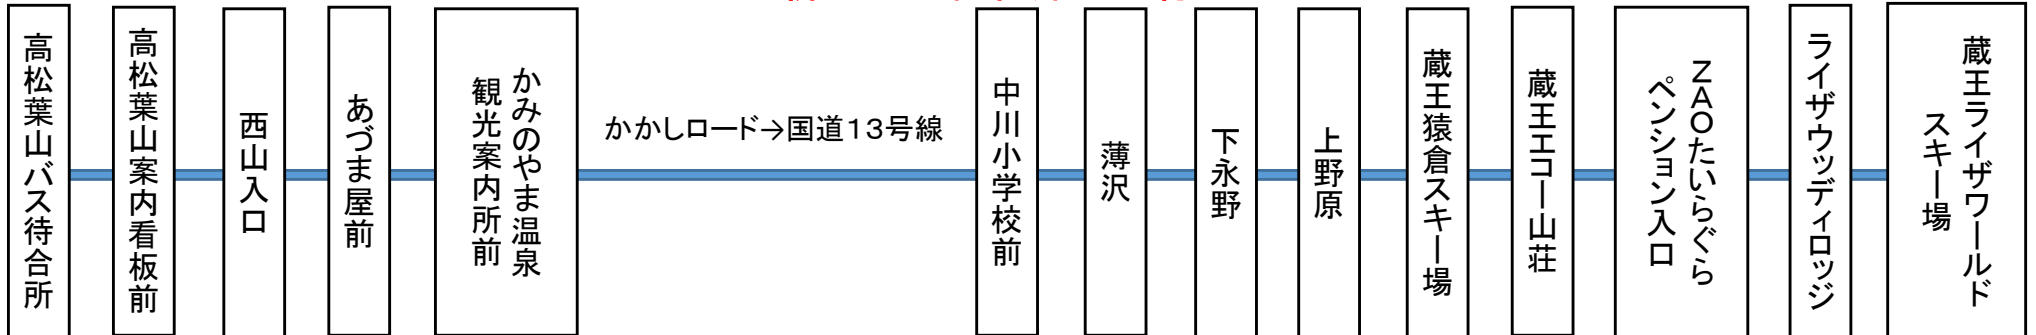

ホワイトエコー号 新運行経路について

日頃よりホワイトエコー号をご利用いただきありがとうございます。

令和5年12月15日(木)より「ホワイトエコー号」の運行経路を下記の通り変更させていただきます。

新運行経路は地図の「青いライン」の通りとなります。

新バス運行経路バス停

お問合せ 蔵王高原坊平バス運行委員会(蔵王ライザワールド(株)) 023-679-2311